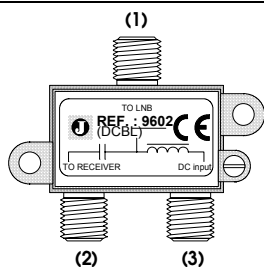

**johansson®**

Référence de commande / *Order number :*  
**9602**

Type :  
 DCBL

Block cc, injecteur cc  
*DC block, DC injector*

**Comment faire le raccordement /**  
**How to make your cable connections**

- (1) = vers LNB / *To LNB*
- (2) = vers récepteur satellite (ligne) / *to satellite receiver (line)*
- (3) = vers alimentation / *To power supply*

**Application** Injection de tension LNB pour des systèmes "Multi satellite"  
*Injection of LNB power for multi satellite systems*